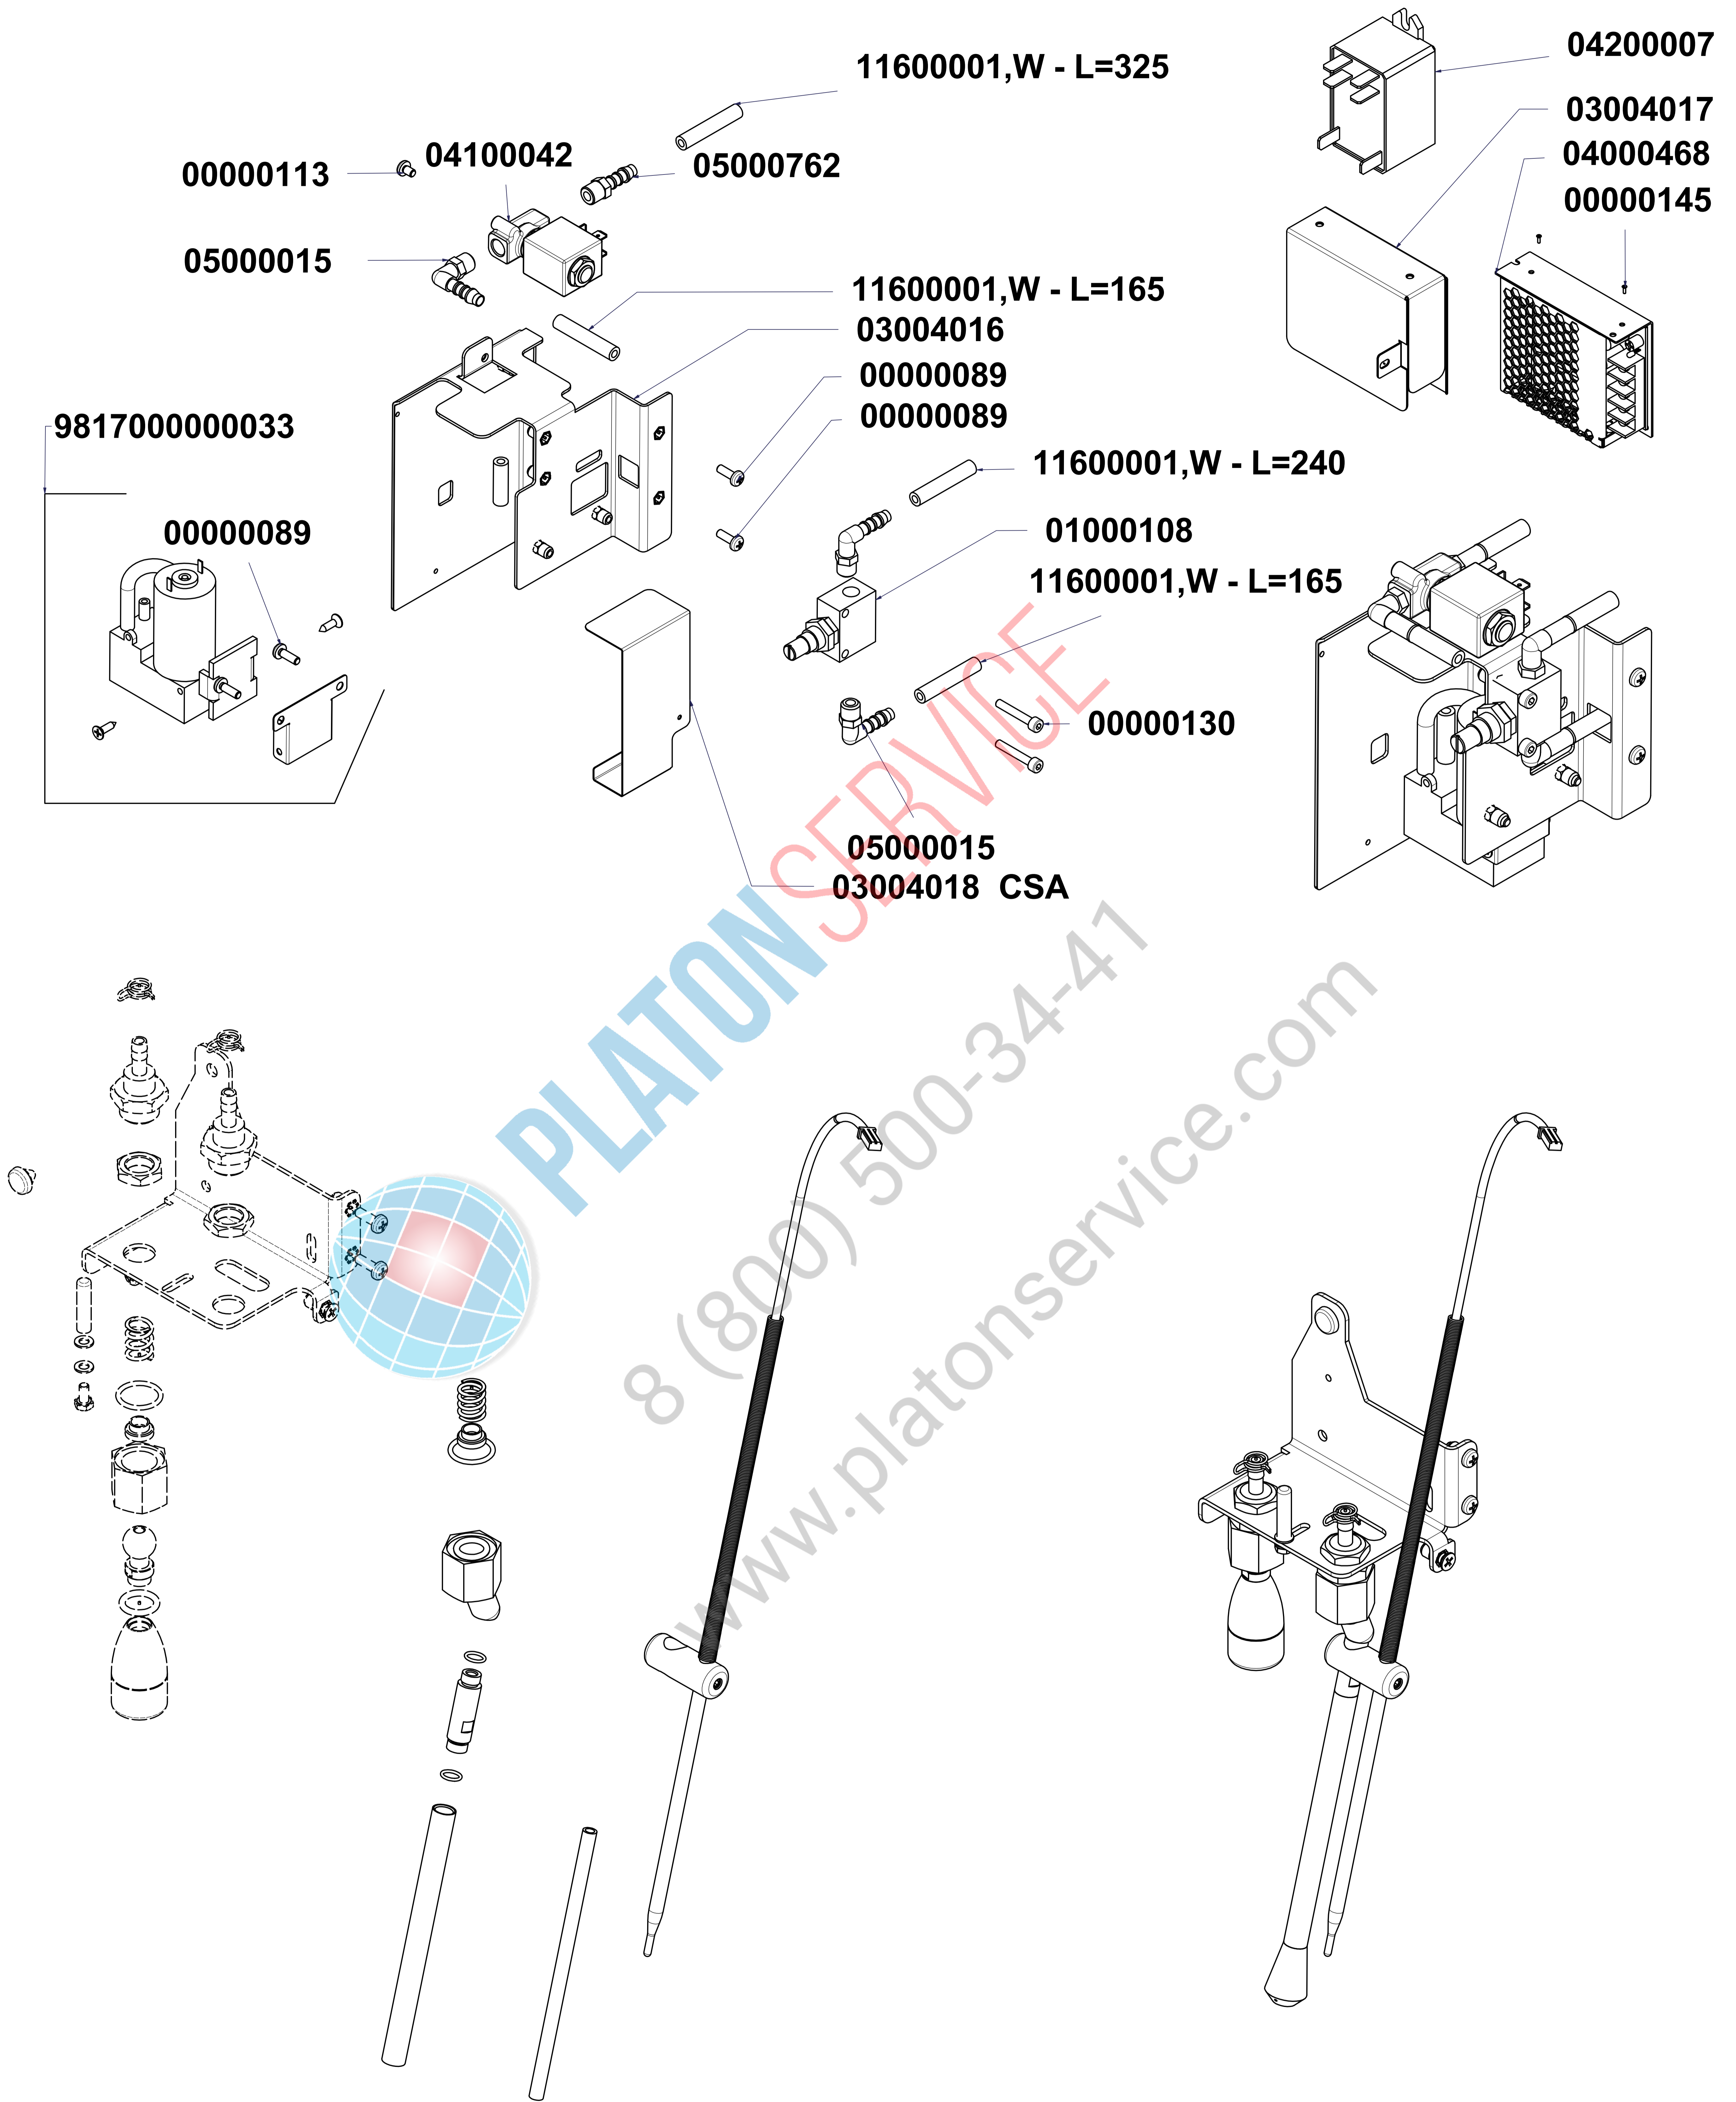

SIMONELLI | GROUP

TAV. 8

COMPONENTI EASY CREAM

EASY CREAM COMPONENTS

PARTS LIST		
CODE	DESCRIPTION	DESCRIZIONE
9816000000149	Trans.+wiring easy cr. PRONT. TOUCH	Trasf.+cablaggio easy cream PRONTOBAR TOUCH