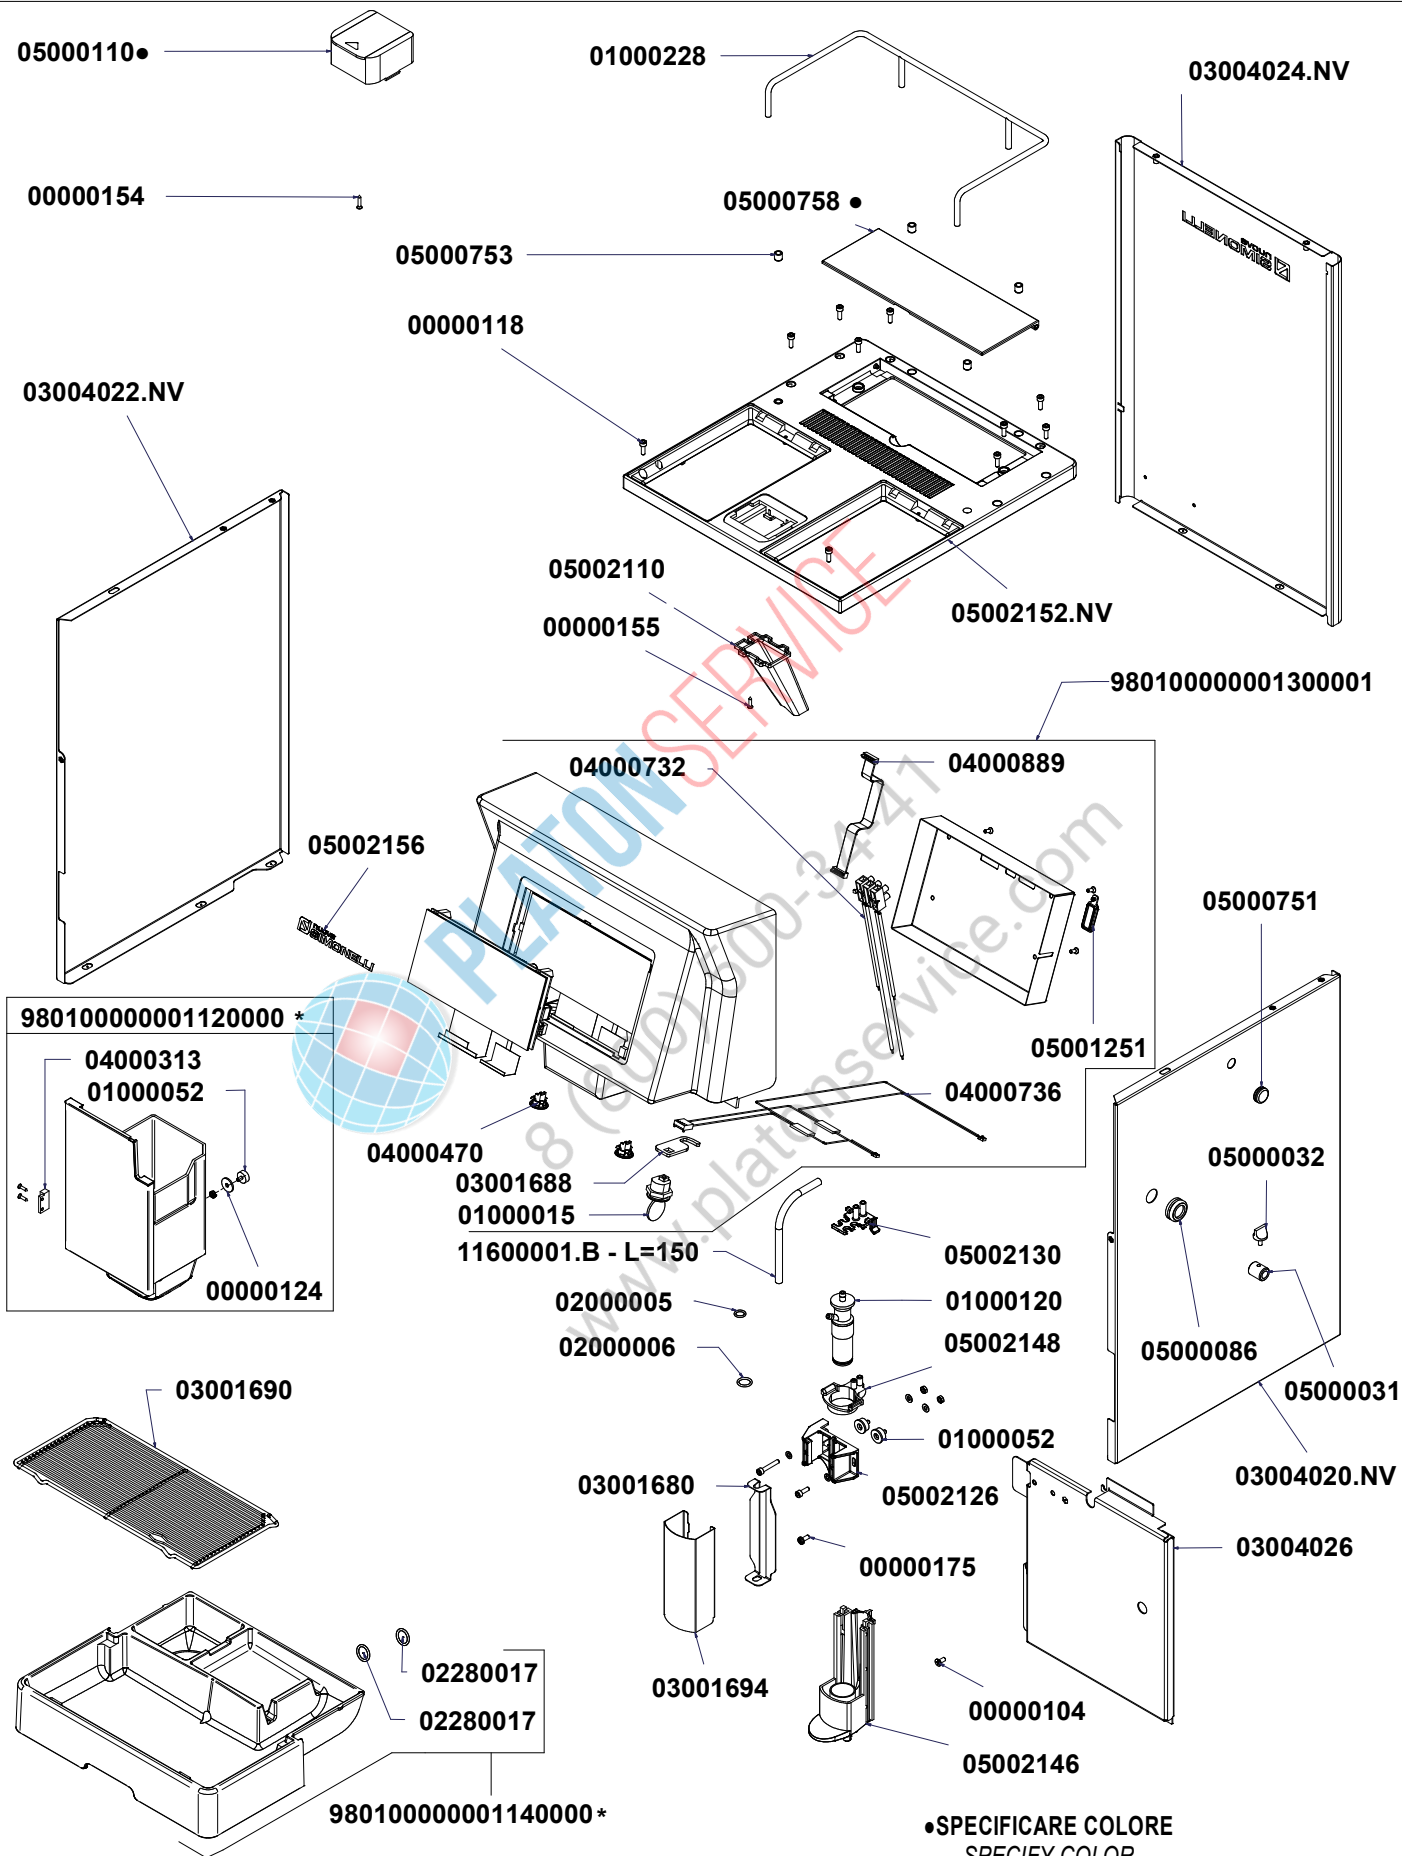

COMPONENTI GRUPPO CARENA

CABINET PARTS

P
R
O
N
T
O
B
A
R
T
F
T

●SPECIFICARE COLORE
SPECIFY COLOR

* SPECIFICARE VERSIONE
SPECIFY VERSION