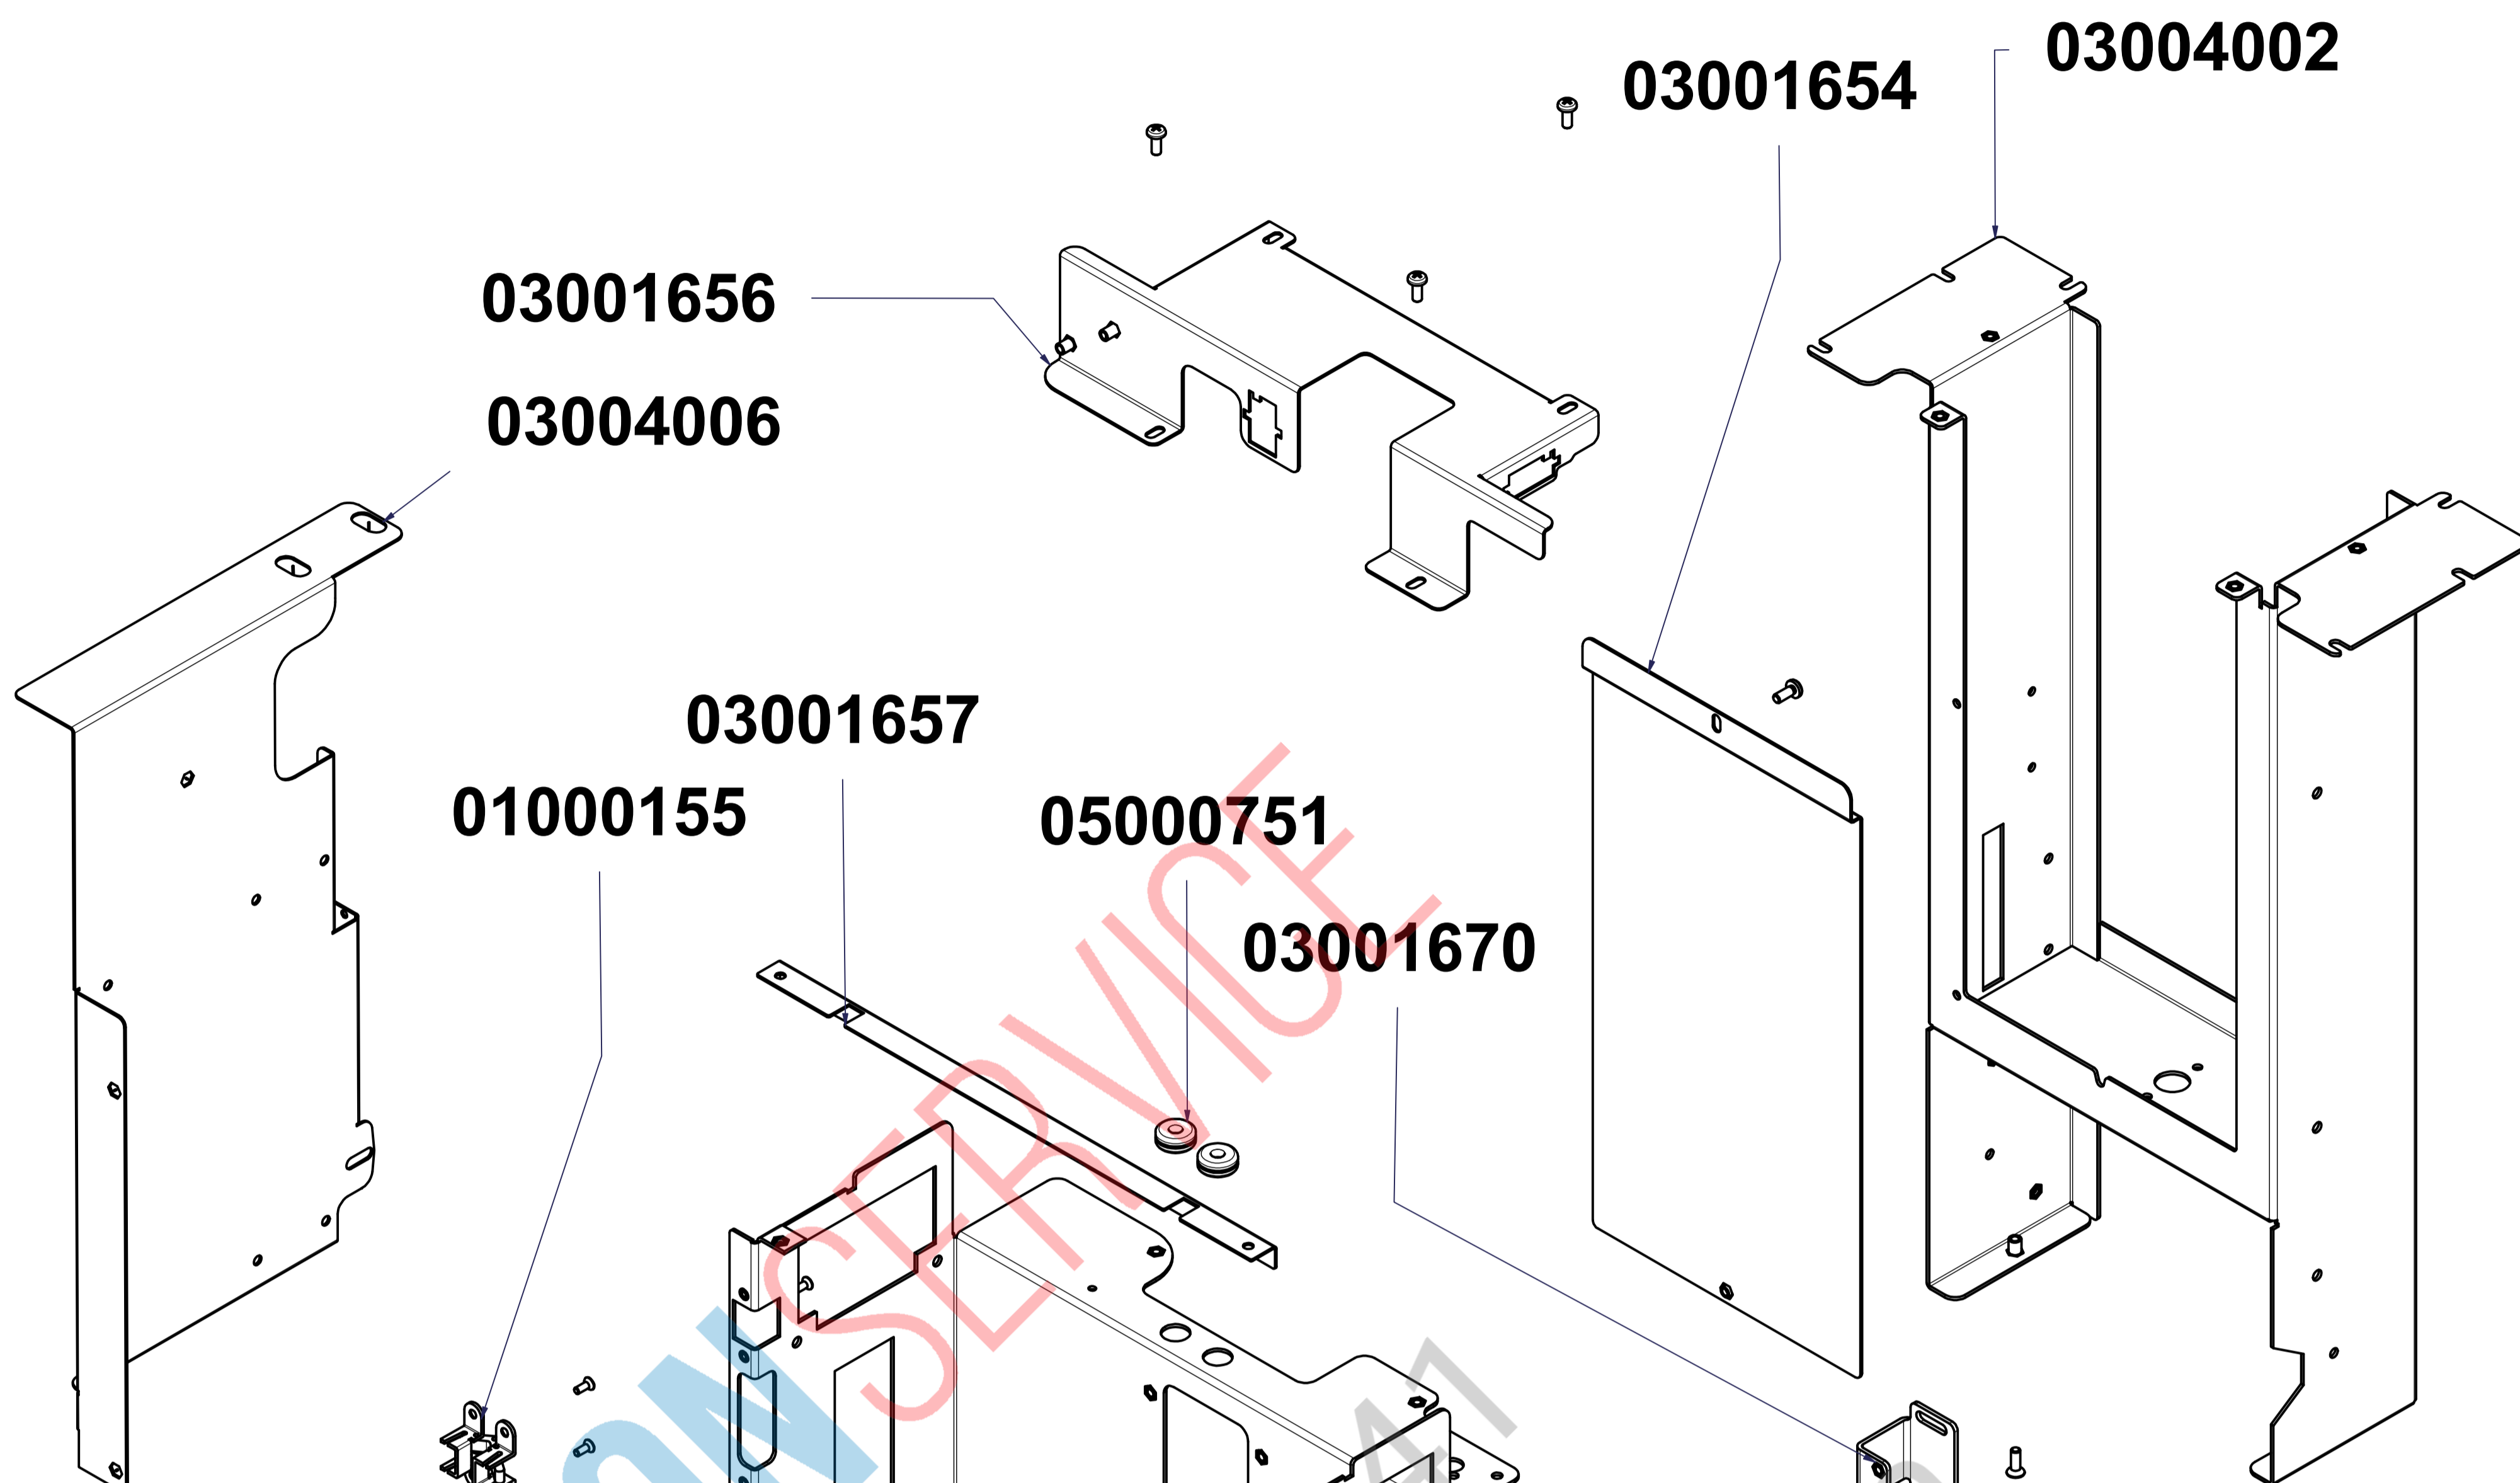

COMPONENTI GRUPPO CARENA

CABINET PARTS

P
R
O
N
T
O
B
A
R
T
F
T

●SPECIFICARE COLORE
SPECIFY COLOR

* SPECIFICARE VERSIONE
SPECIFY VERSION

COMPONENTI TELAIO TANICA

TANK FRAME COMPONENTS

P
R
O
N
T
O
B
A
R
T
E
T