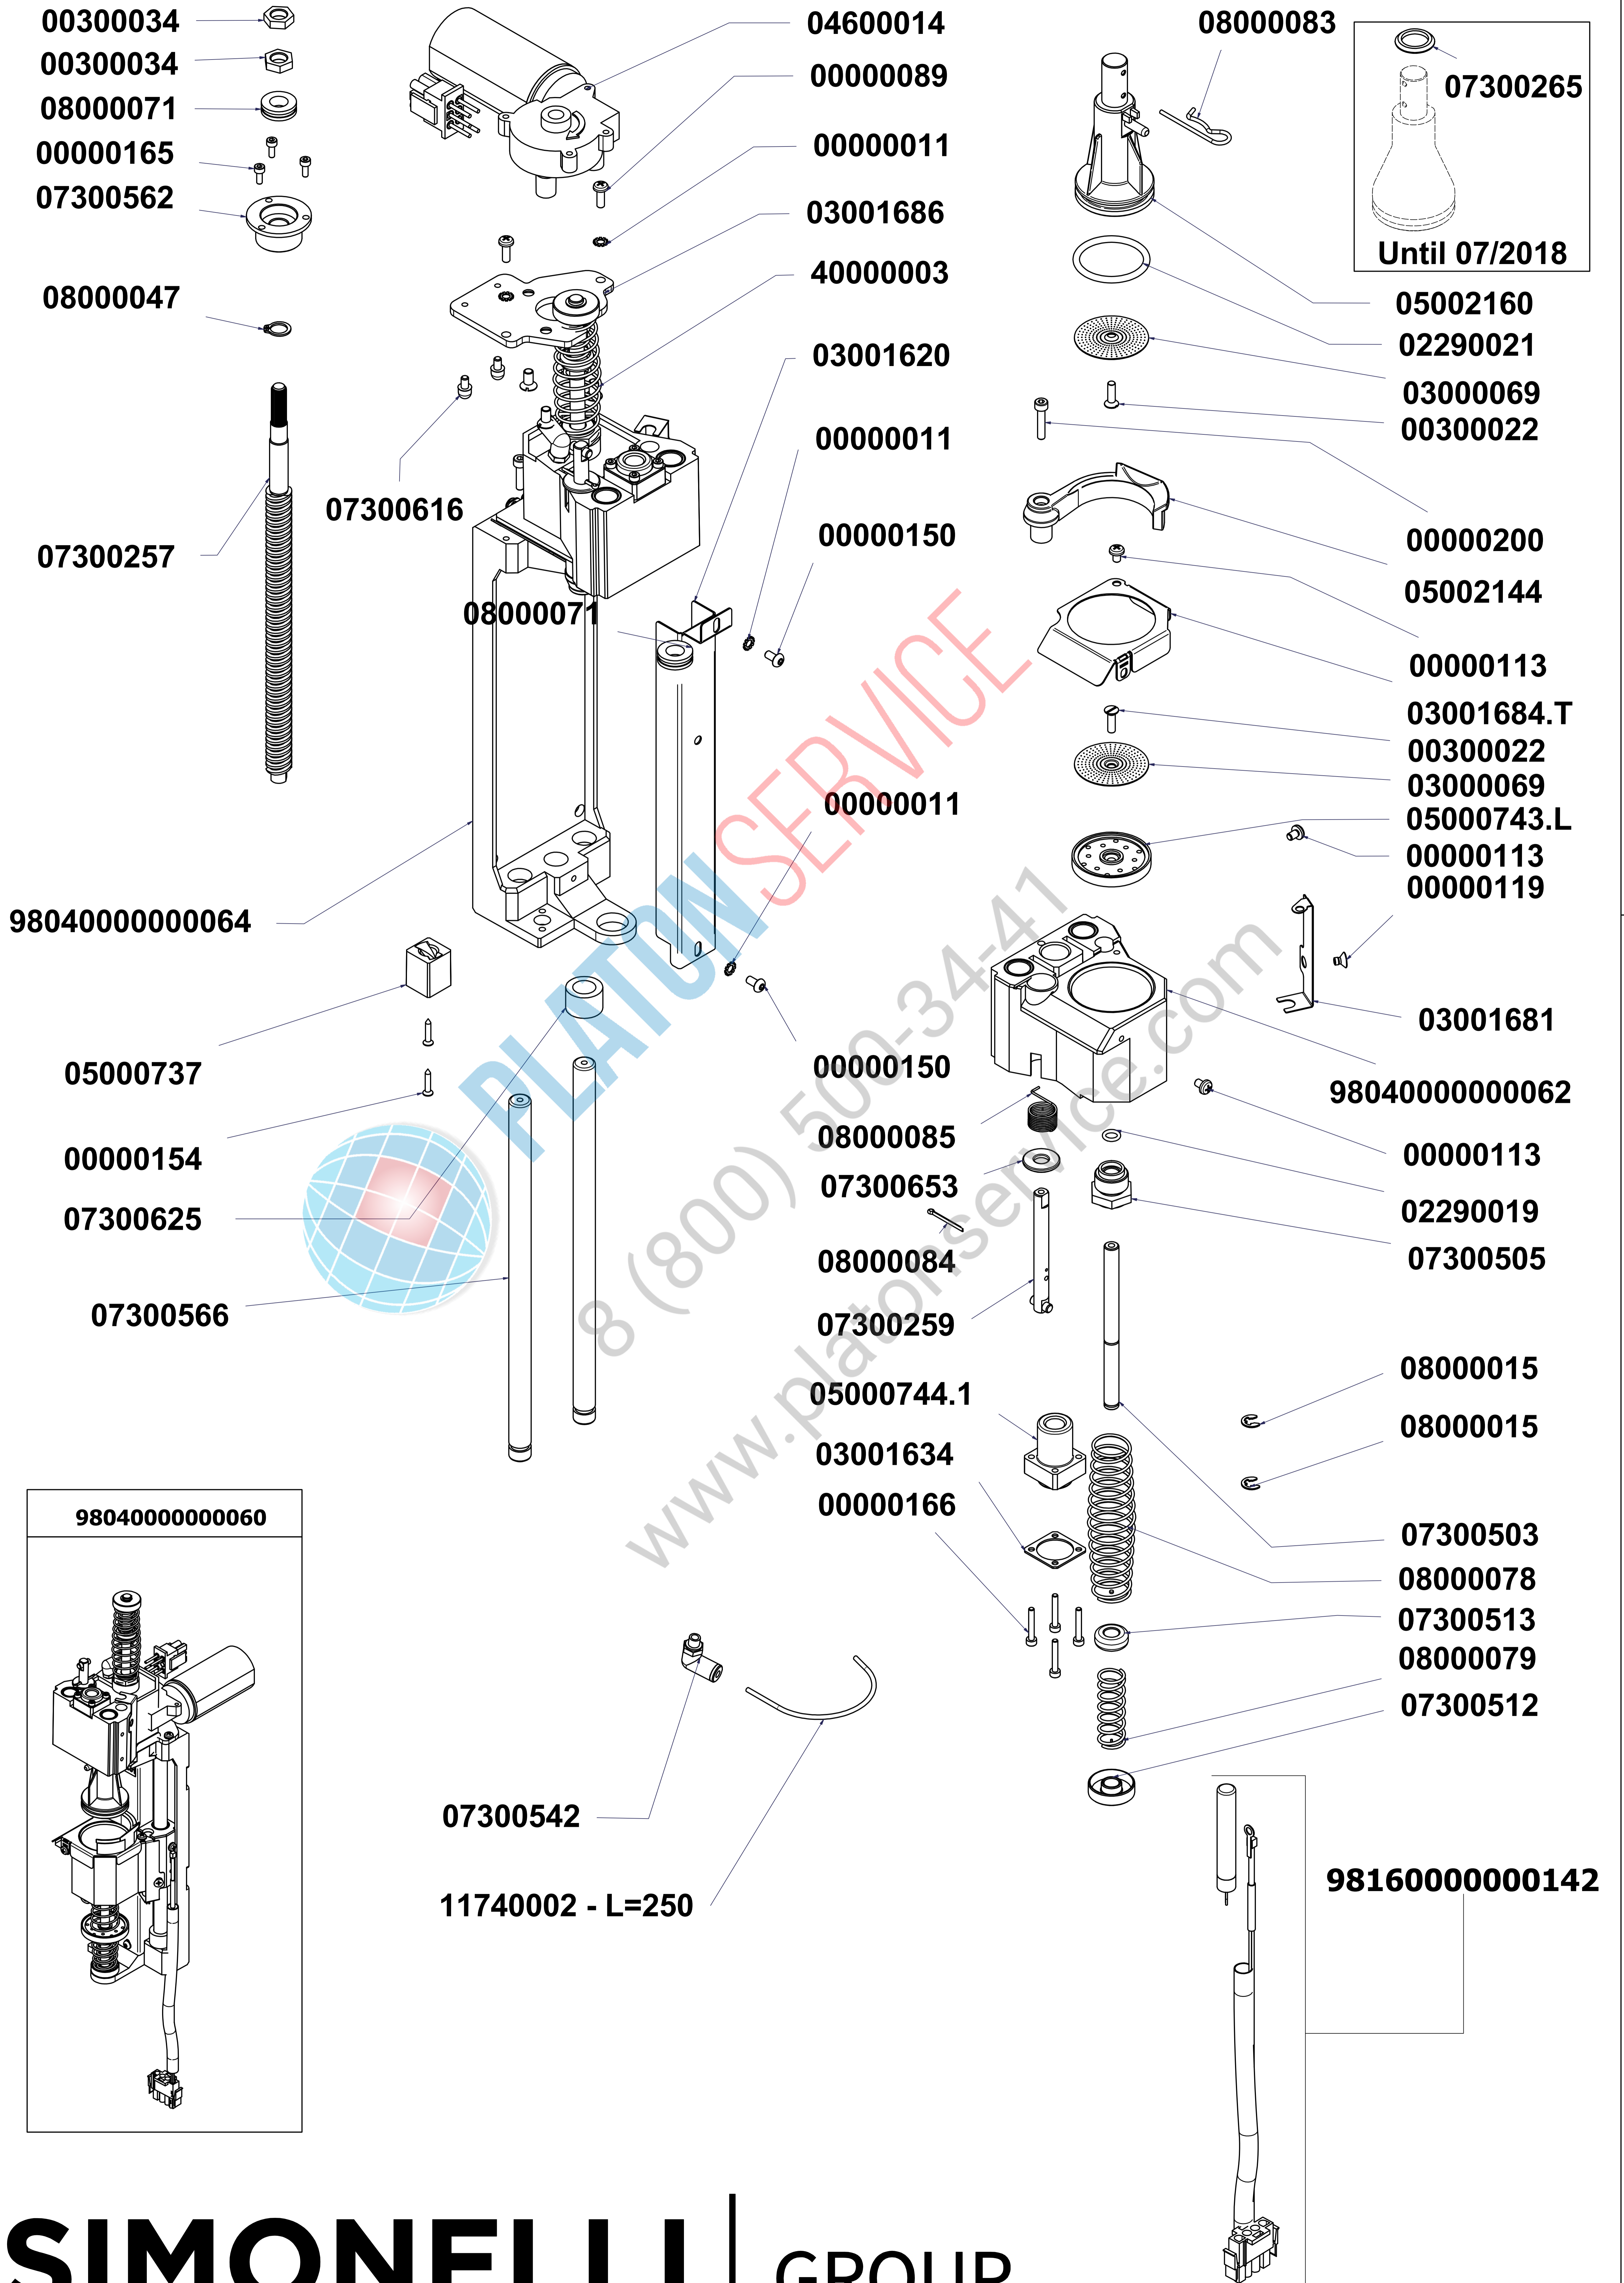

COMPONENTI GRUPPO EROGAZIONE

GROUP UNIT COMPONENTS

P
R
O
N
T
O
B
A
R

T
F
T