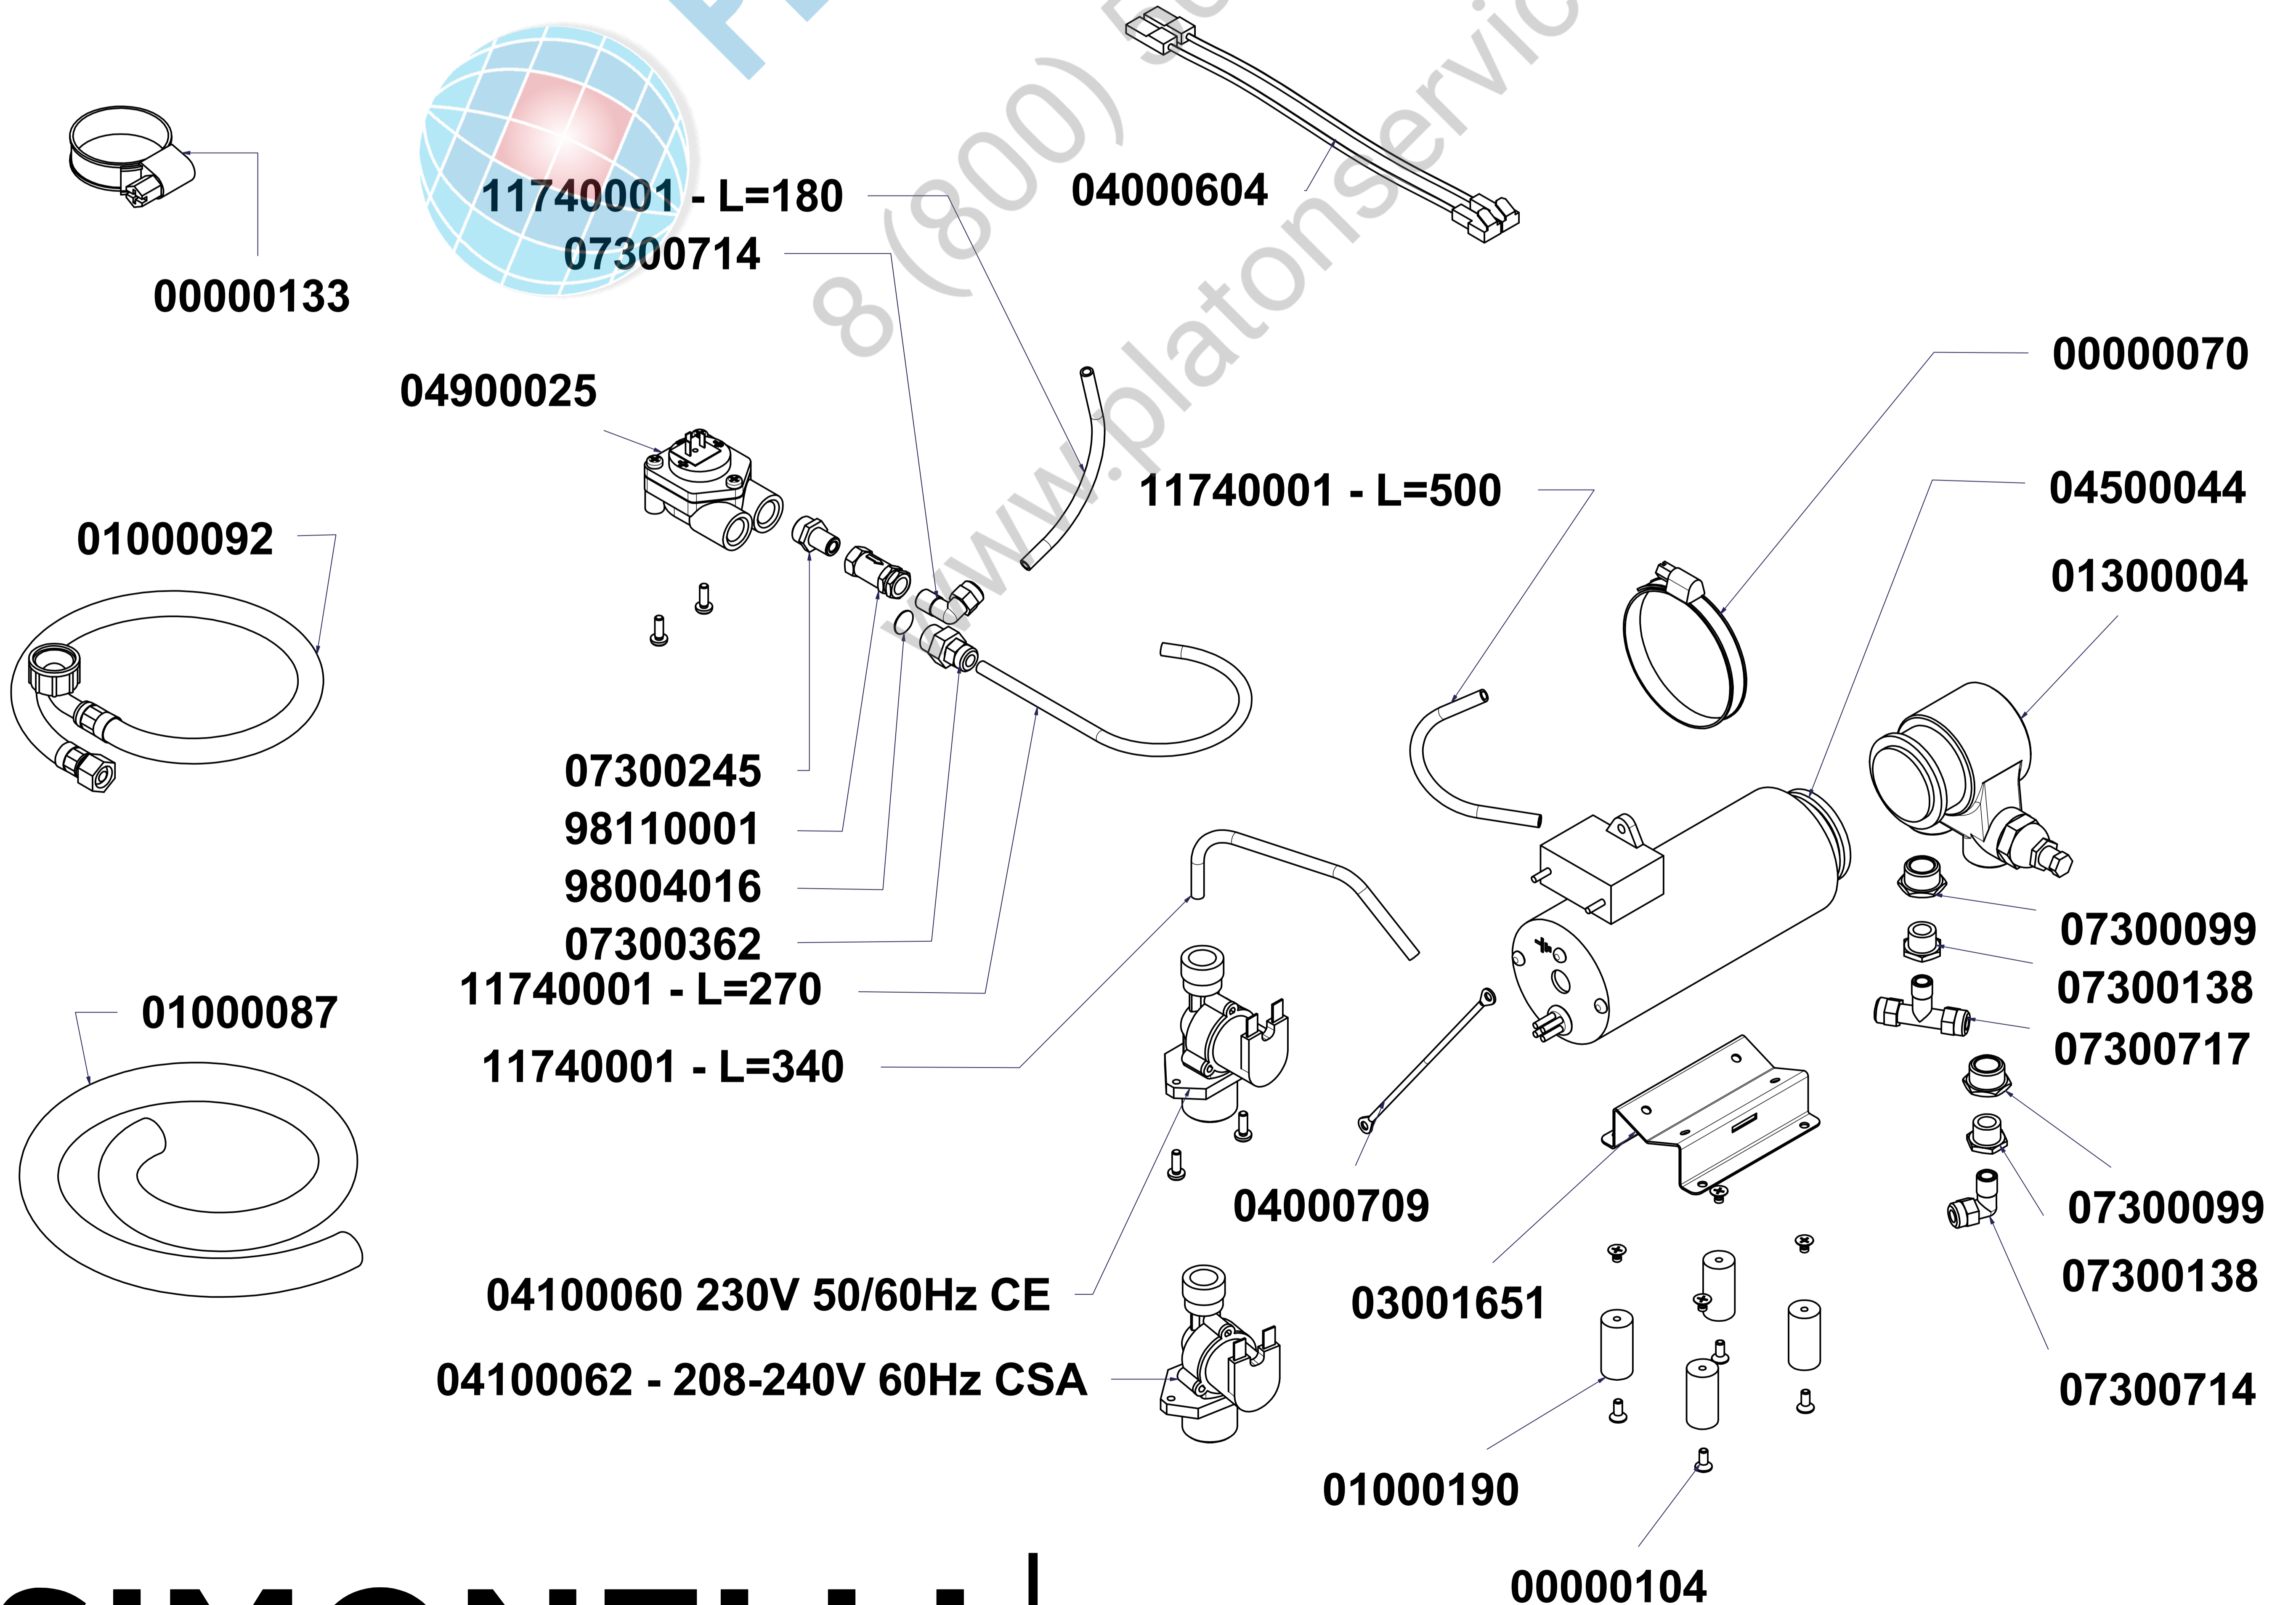

COMPONENTI POMPA E LANCE VAPORE ACQUA

COMPONENT PUMP-STEAM-HOT WATER

P
R
O
N
T
O
B
A
R

T
F
T