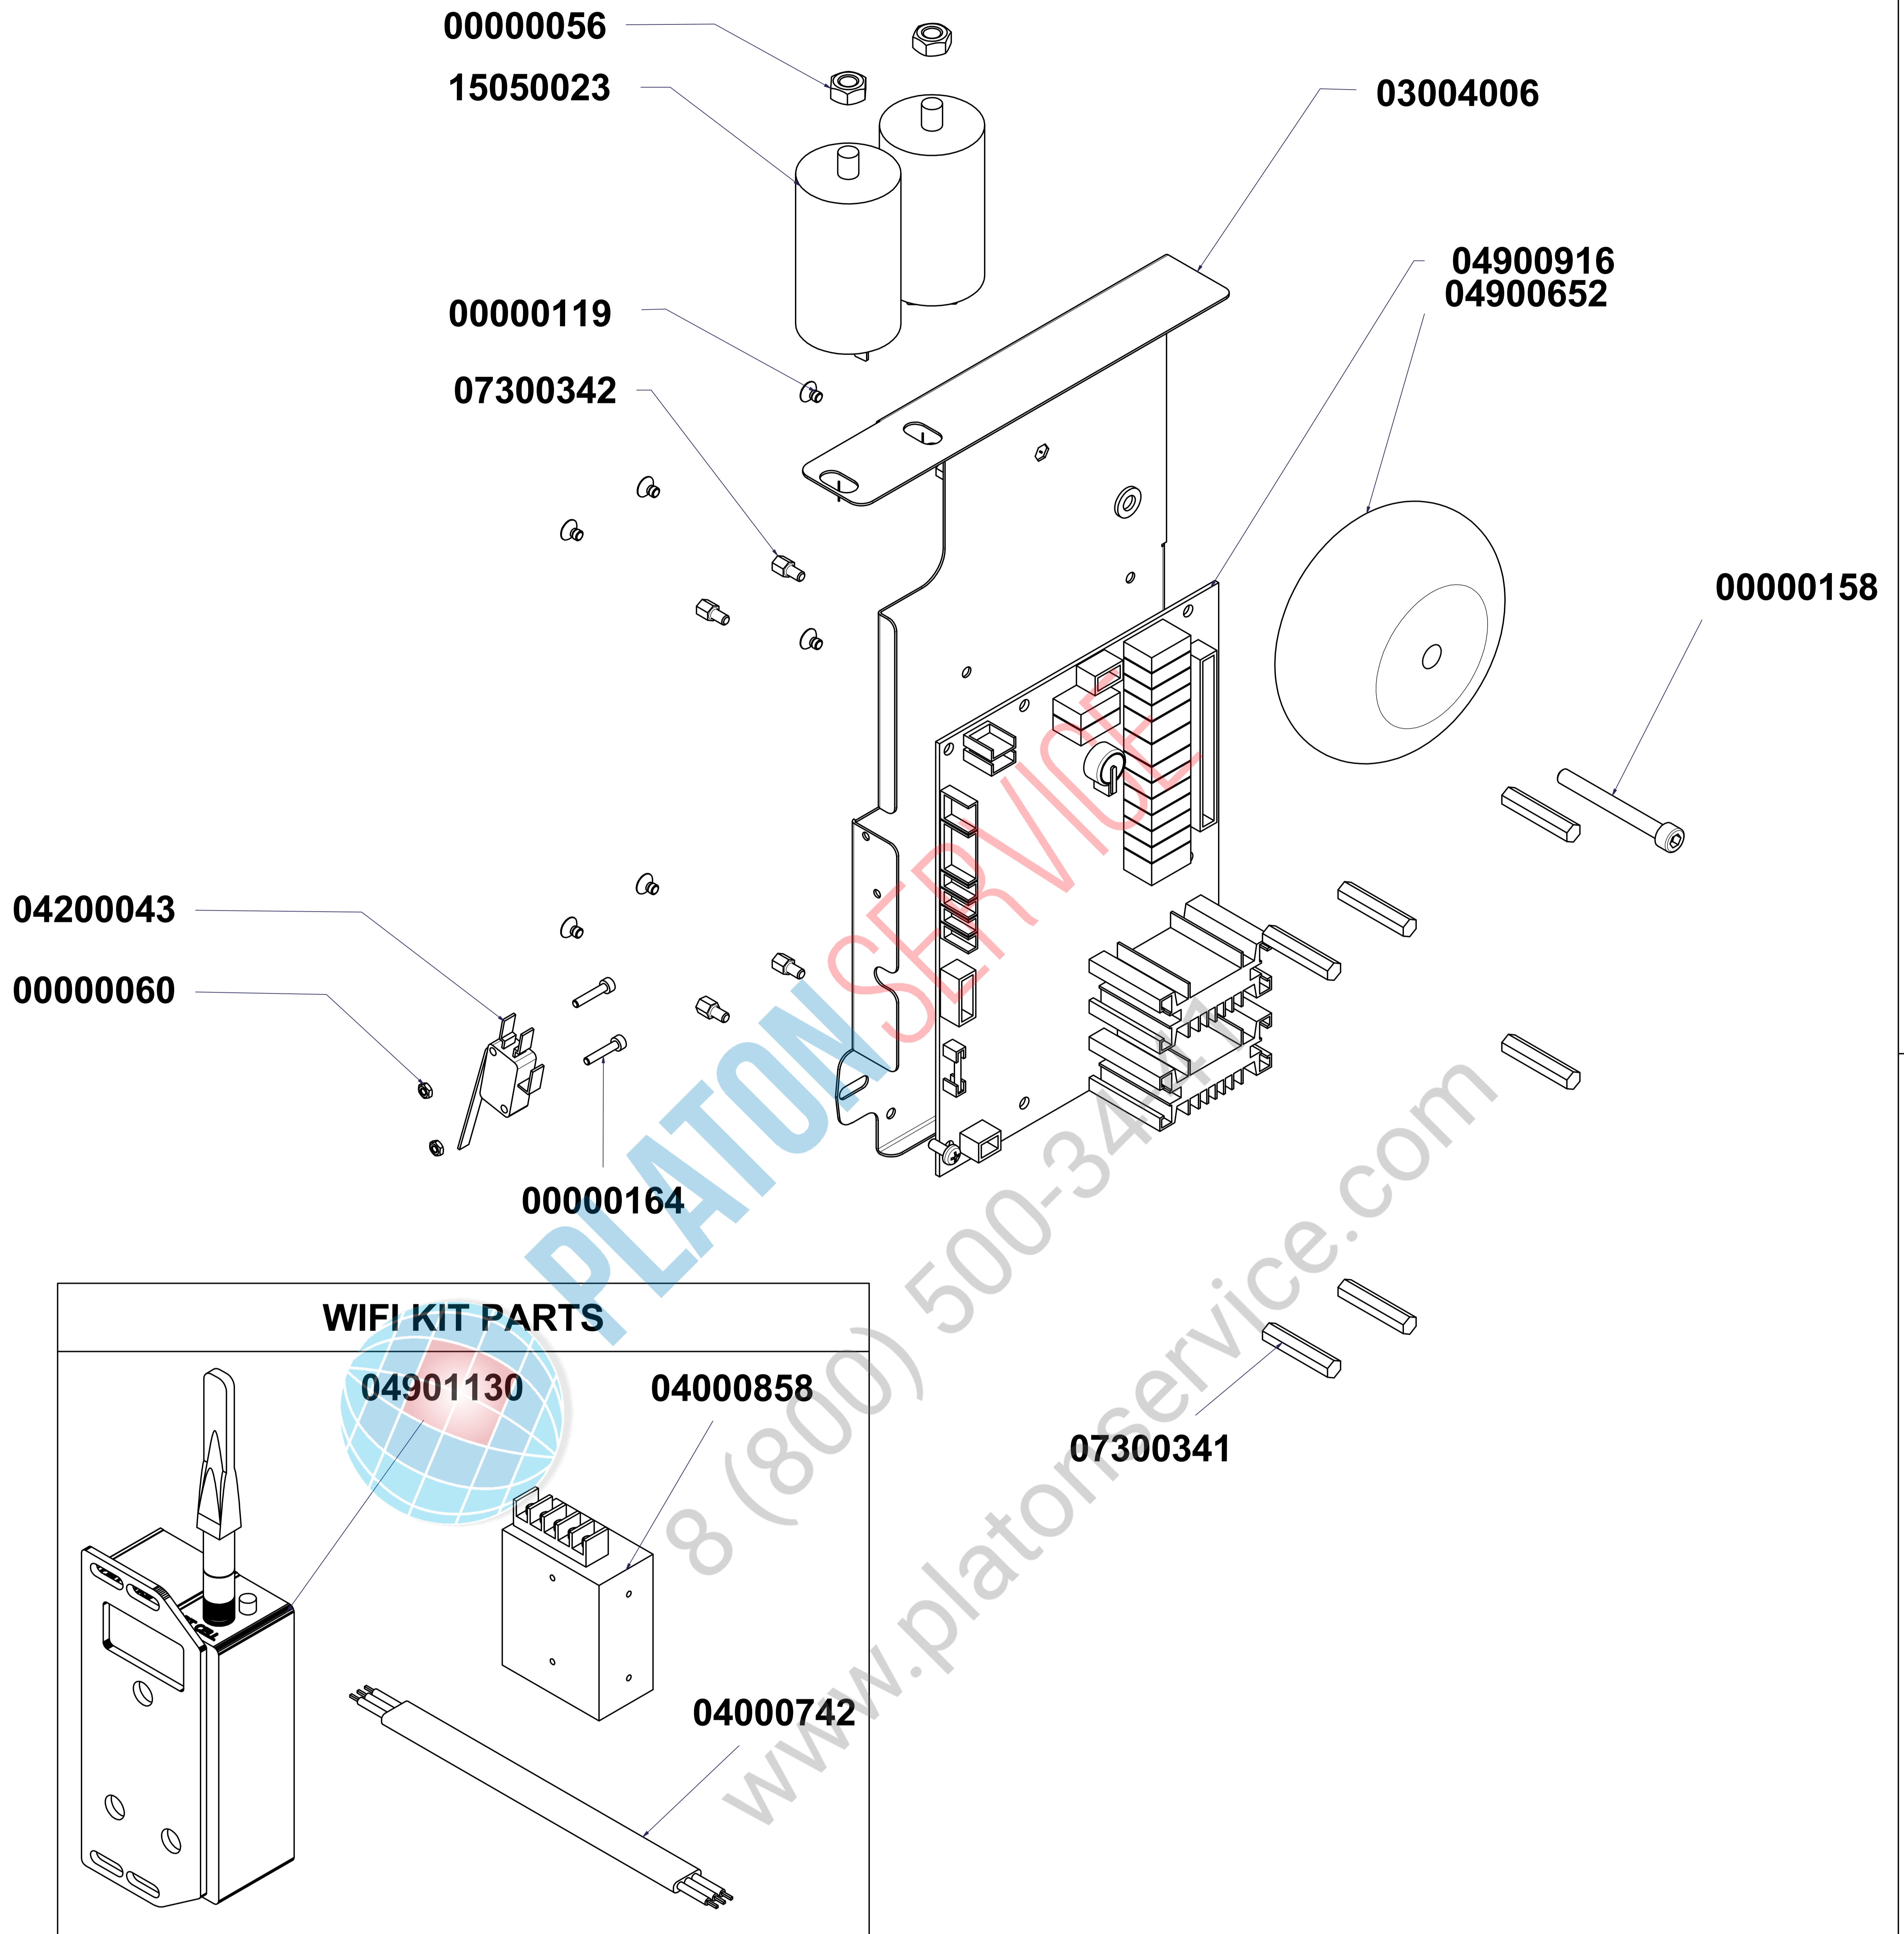

COMPONENTI ELETTRICI

ELECTRIC PARTS

PRONTOBAR TFT