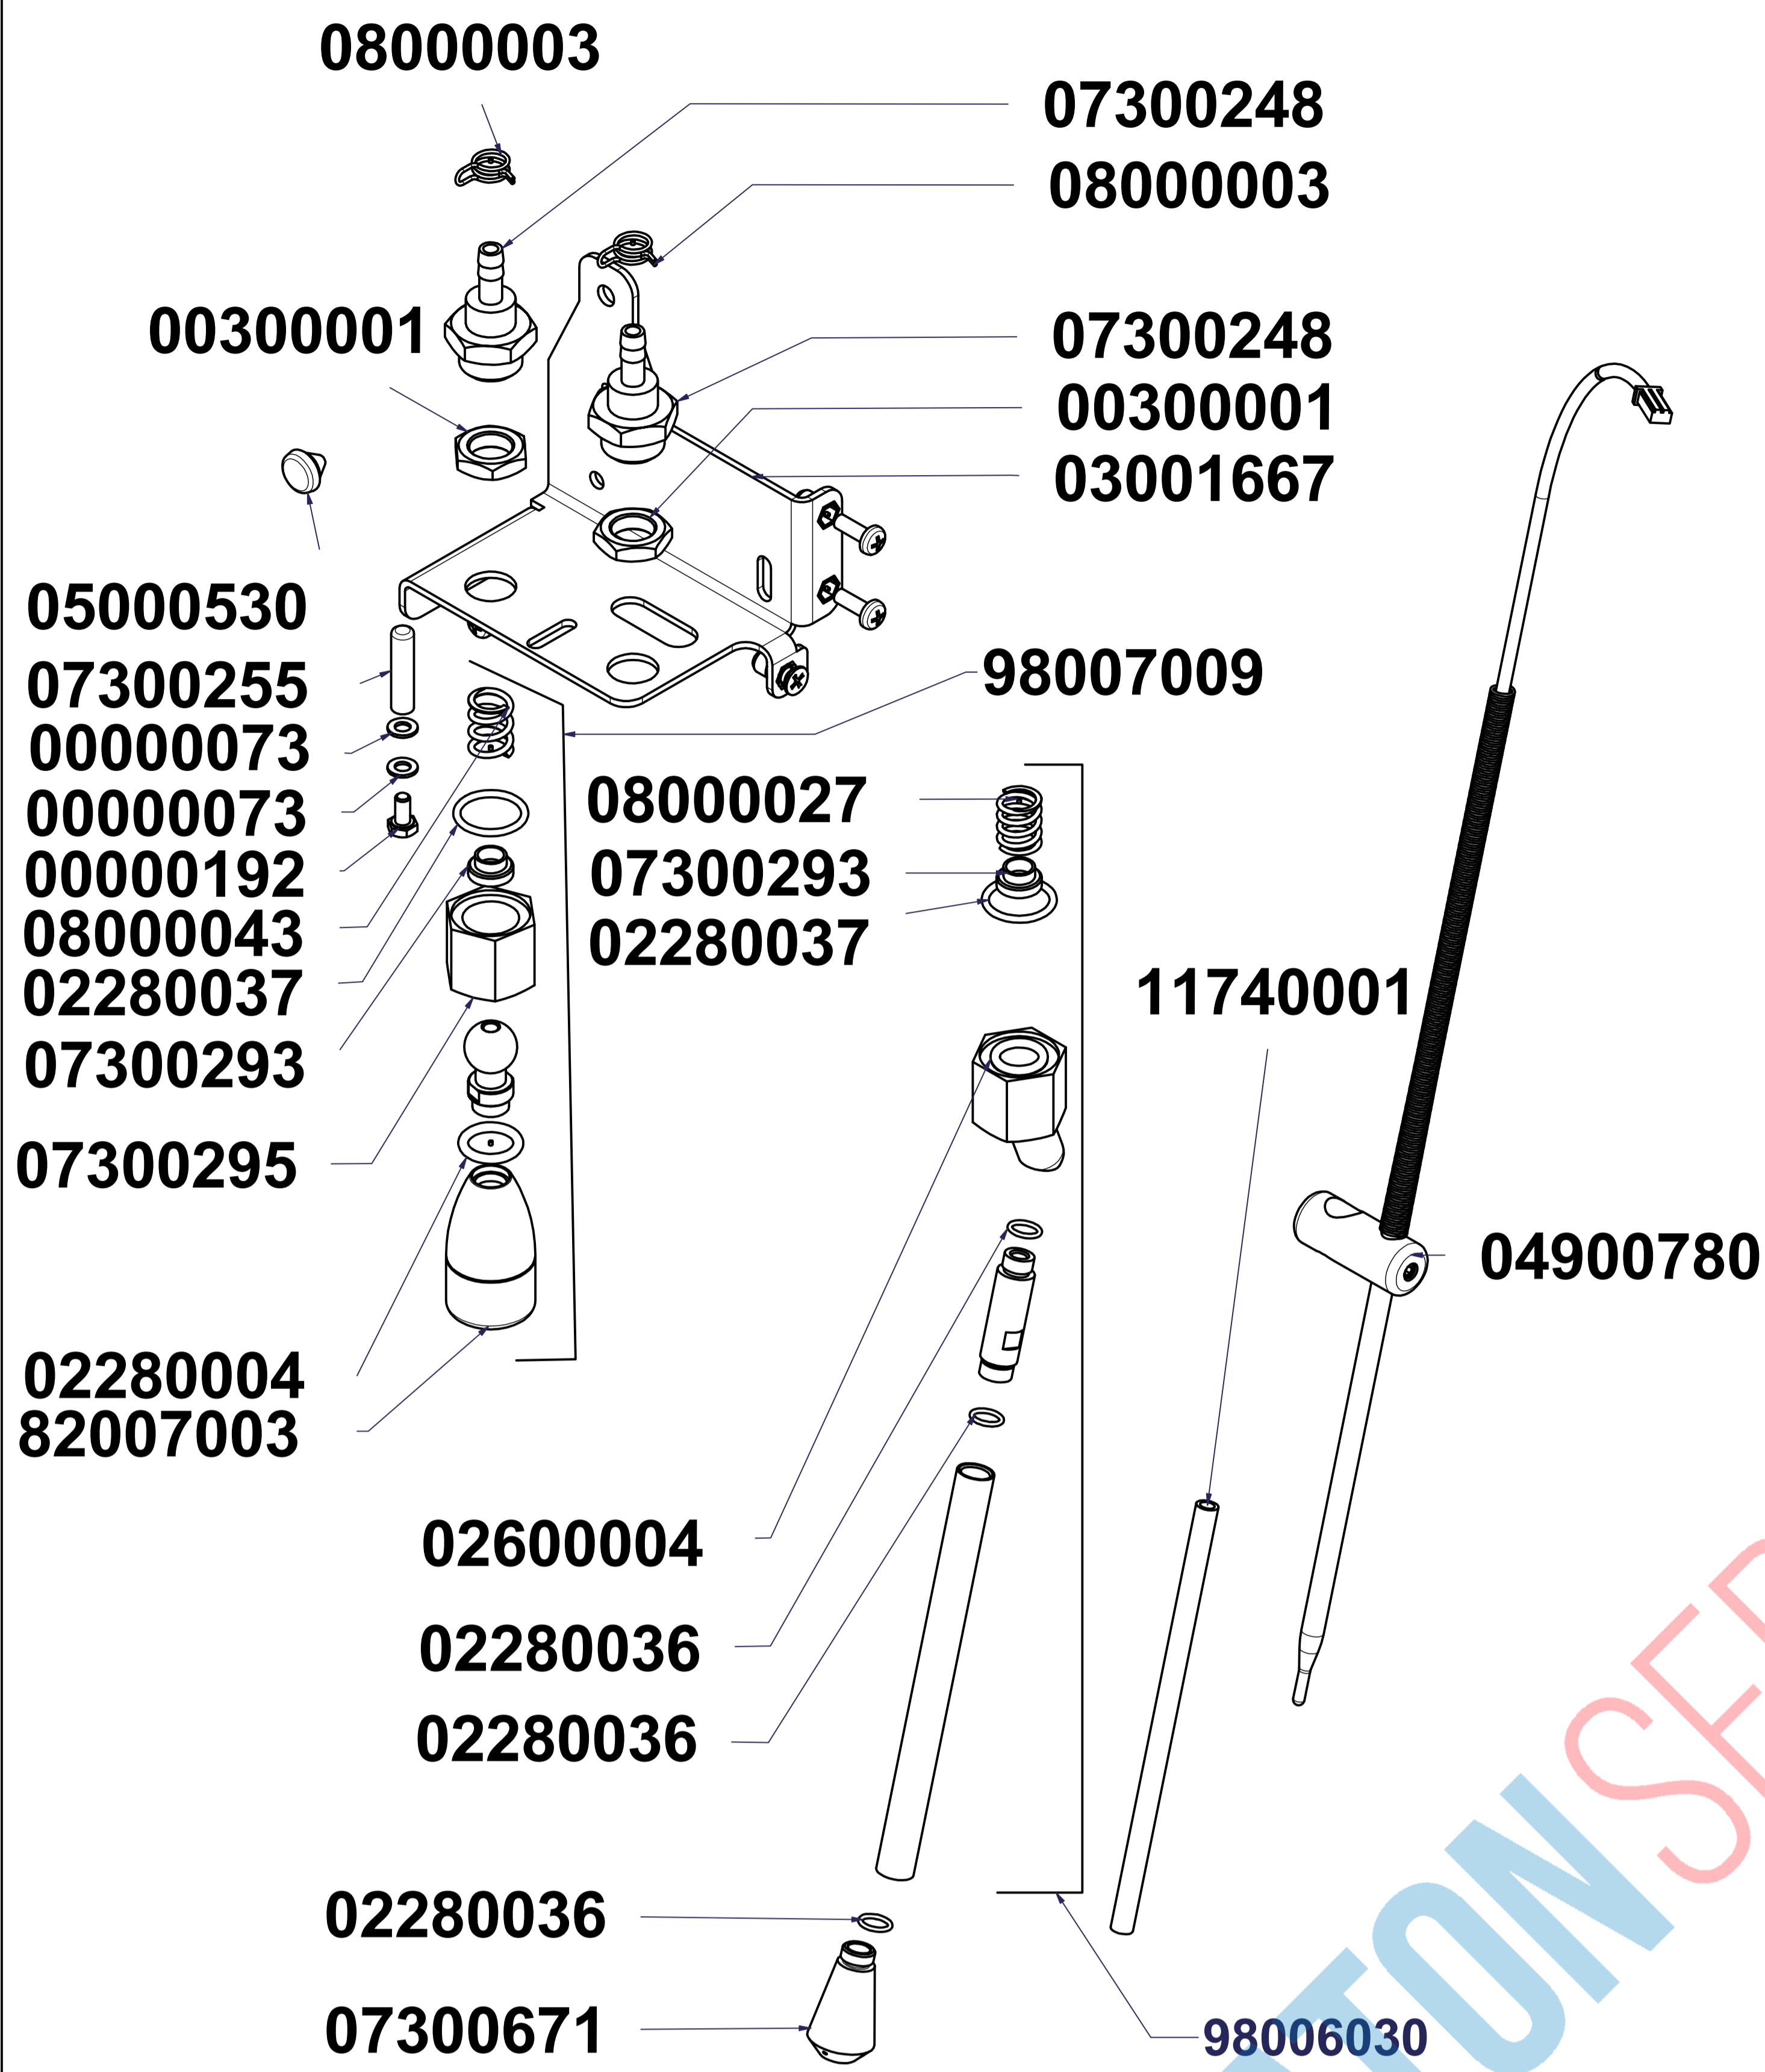

COMPONENTI POMPA E LANCE VAPORE ACQUA

COMPONENT PUMP-STEAM-HOT WATER

P
R
O
N
T
O
B
A
R

T
F
T