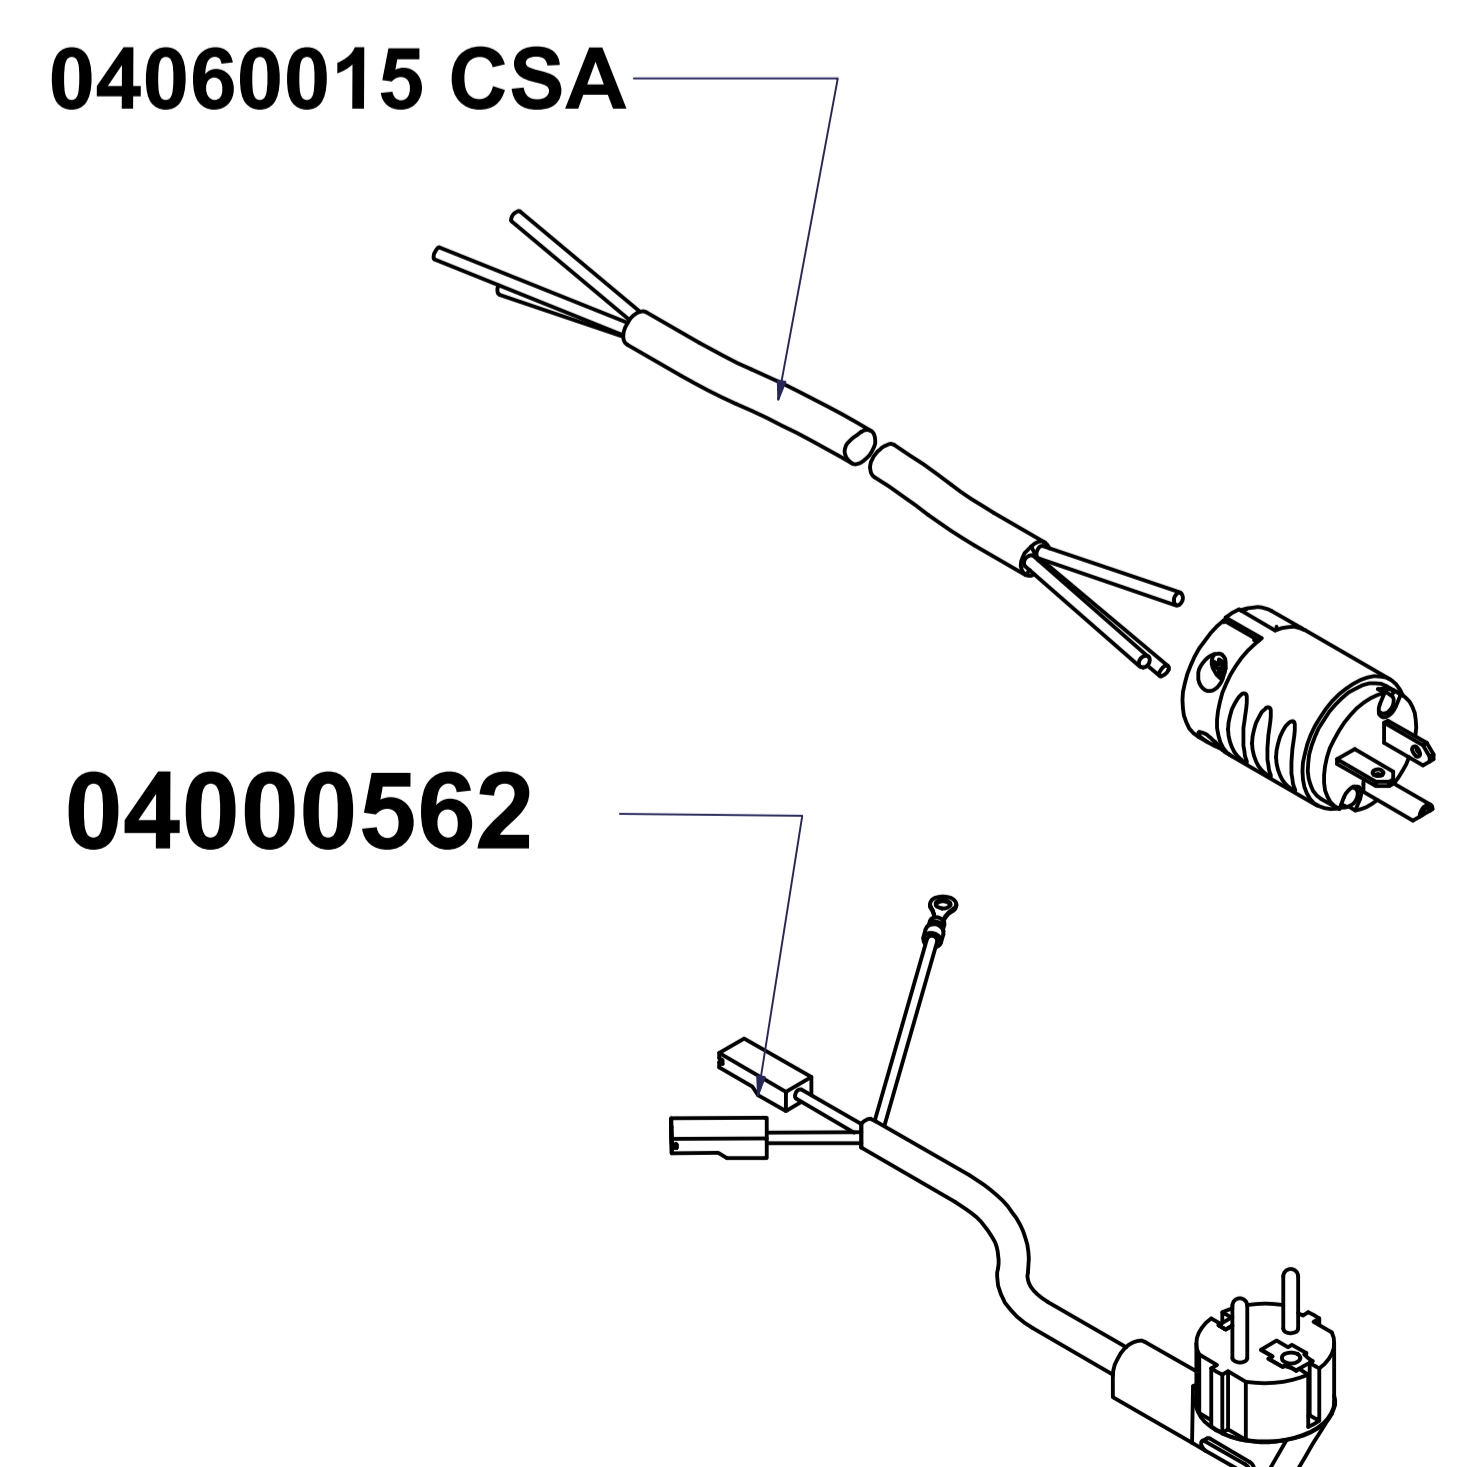

98140000000033

98140000000031

COMPONENTI ELETTRICI

ELECTRIC PARTS

PRONTOBAR TFT

PARTS LIST		
CODE	DESCRIPTION	DESCRIZIONE
04000704	Cable clamp switch PRONTOBAR 2009	Cavo interruttore-morsetto PRONTOBAR 2009
04000889	Cable board 10 ways	Cavetto connessione scheda tast scheda 10 vie
04000730	Complete wiring PRONTOBAR TFT	Cablaggio completo PRONTOBAR TFT

PARTS LIST		
CODE	DESCRIPTION	DESCRIZIONE
04000706	Low ten. cables (eng.-boil. level+tank)	Cavi bassa tensione (motore-livello caldaie+tanica)
04000708	Safety cables (door prot.+drawer funds)	Cavi sicurezza (protezione porta+cassetto fondi)
04000732	Power wiring display touch	Cablaggio alimentazione display touch