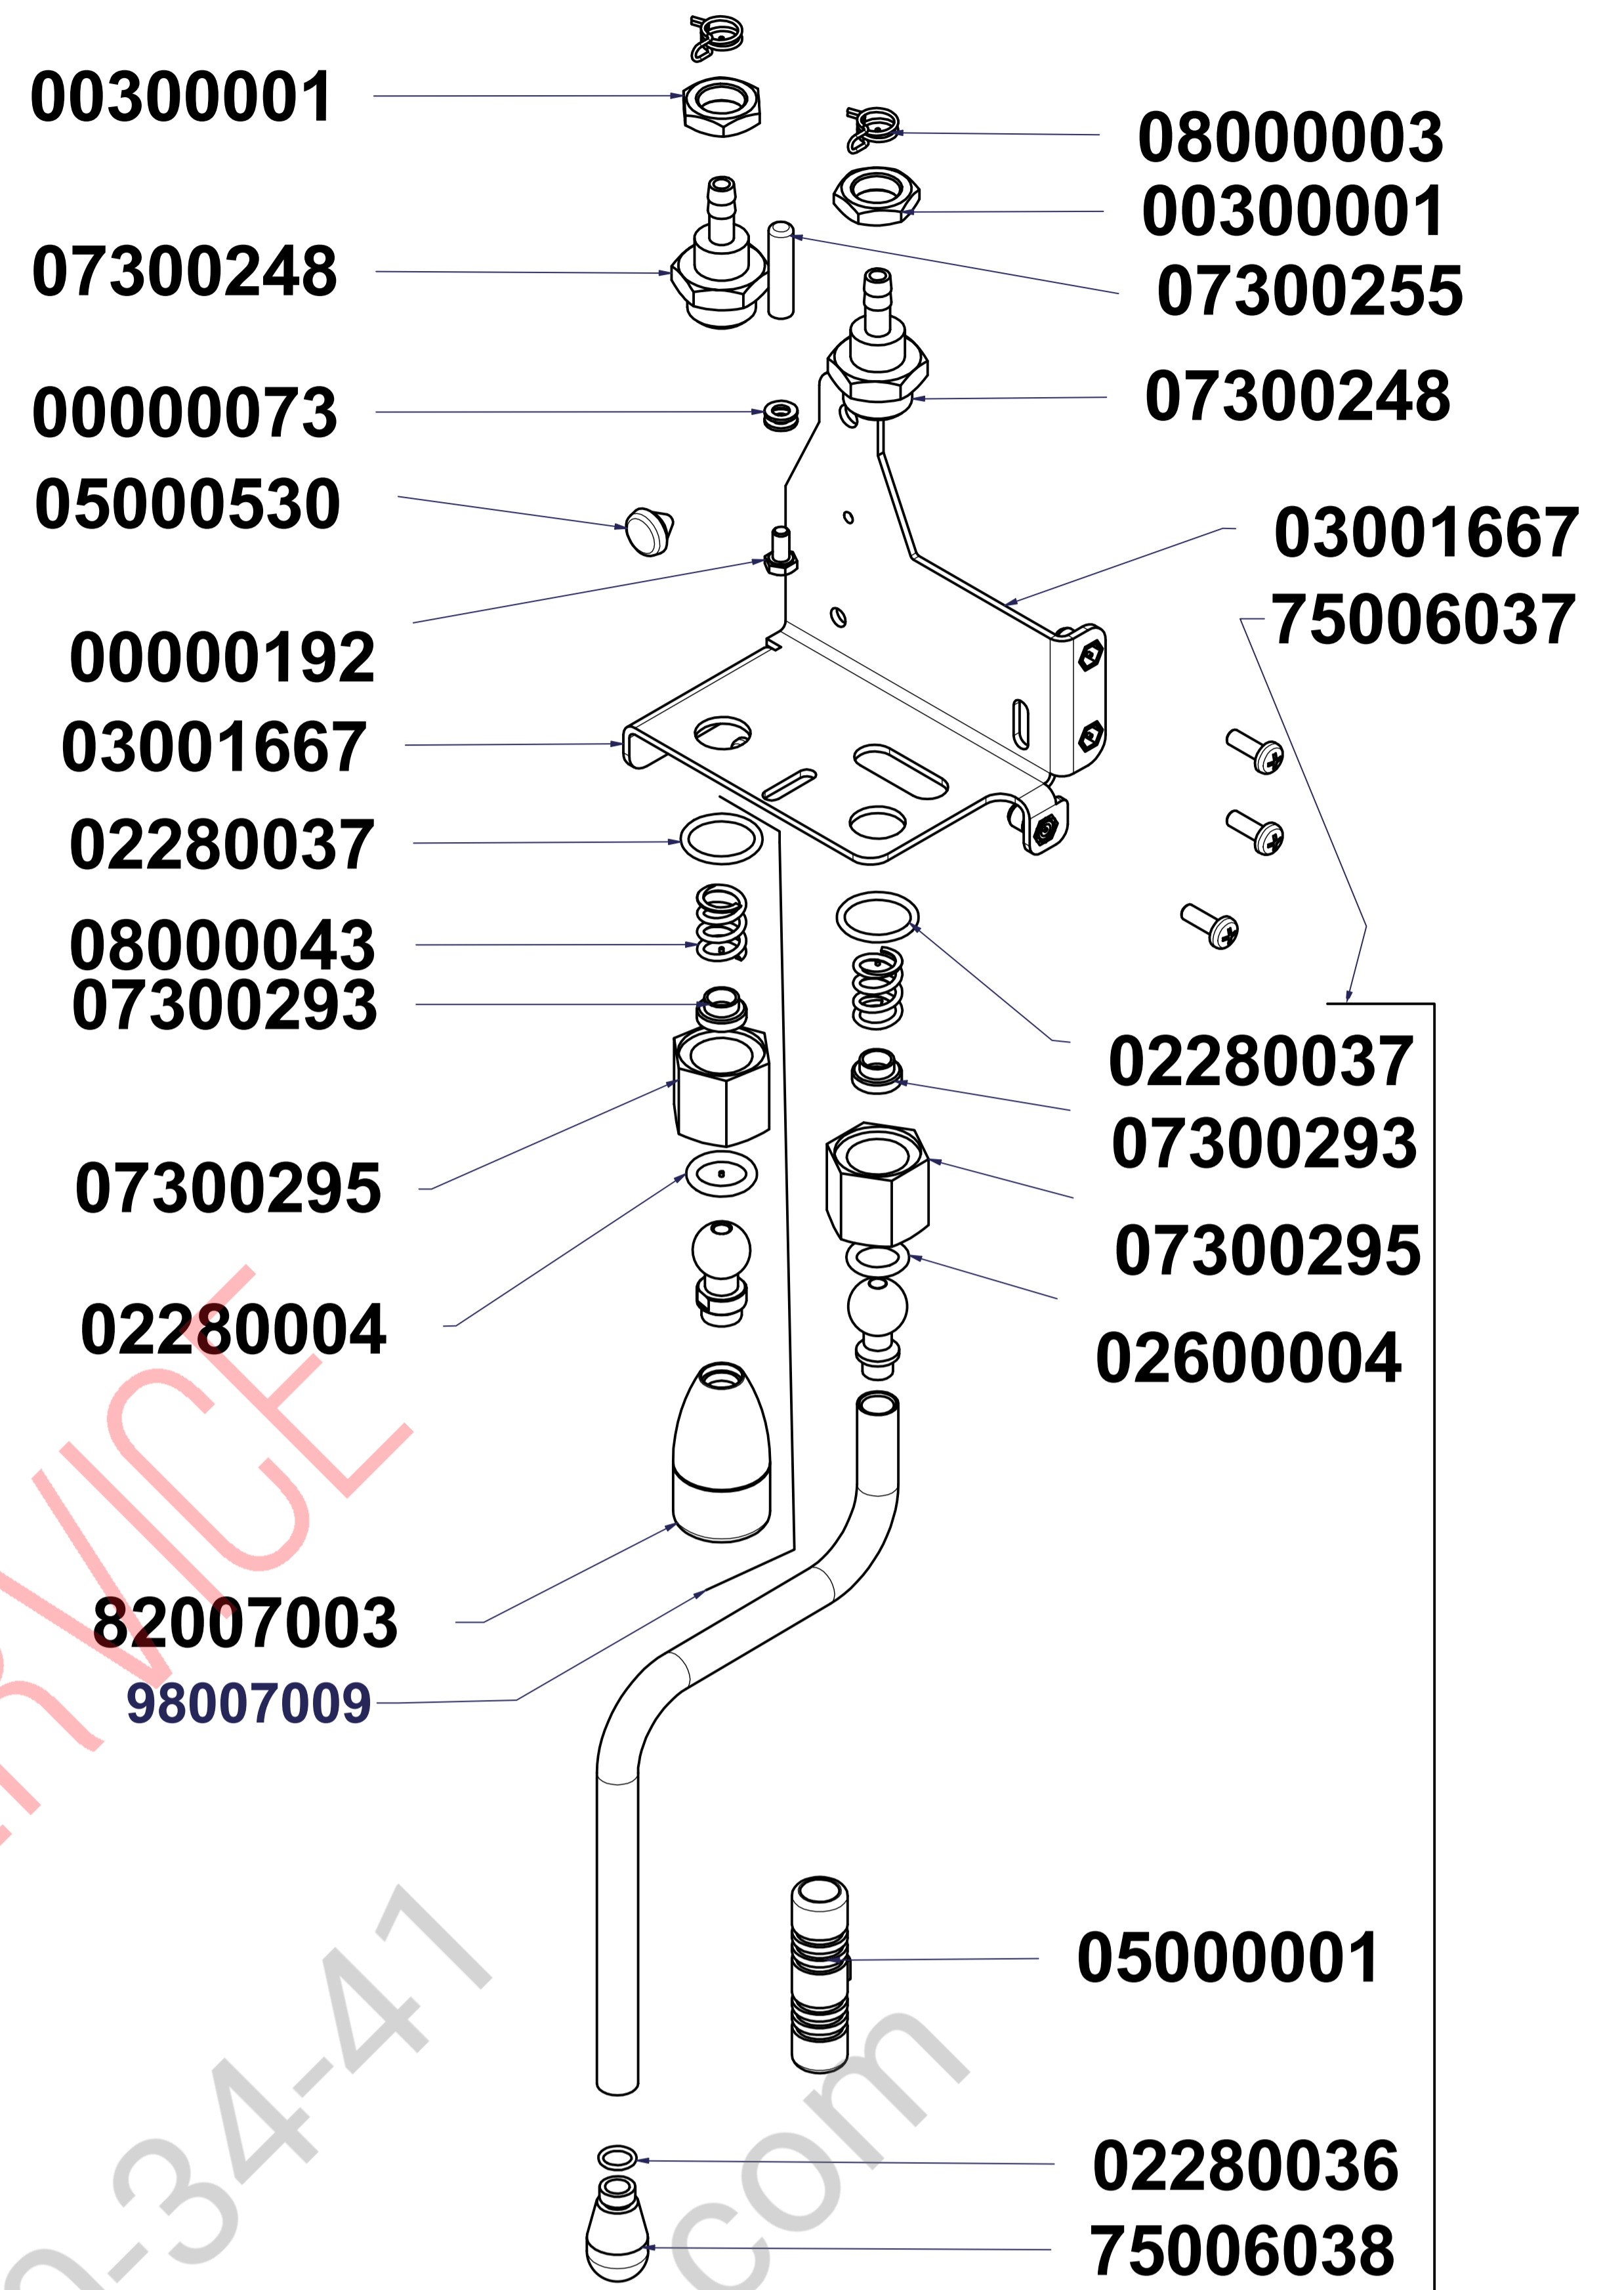

COMPONENTI POMPA E LANCE VAPORE ACQUA

COMPONENT PUMP-STEAM-HOT WATER

P
R
O
N
T
O
B
A
R

T
F
T