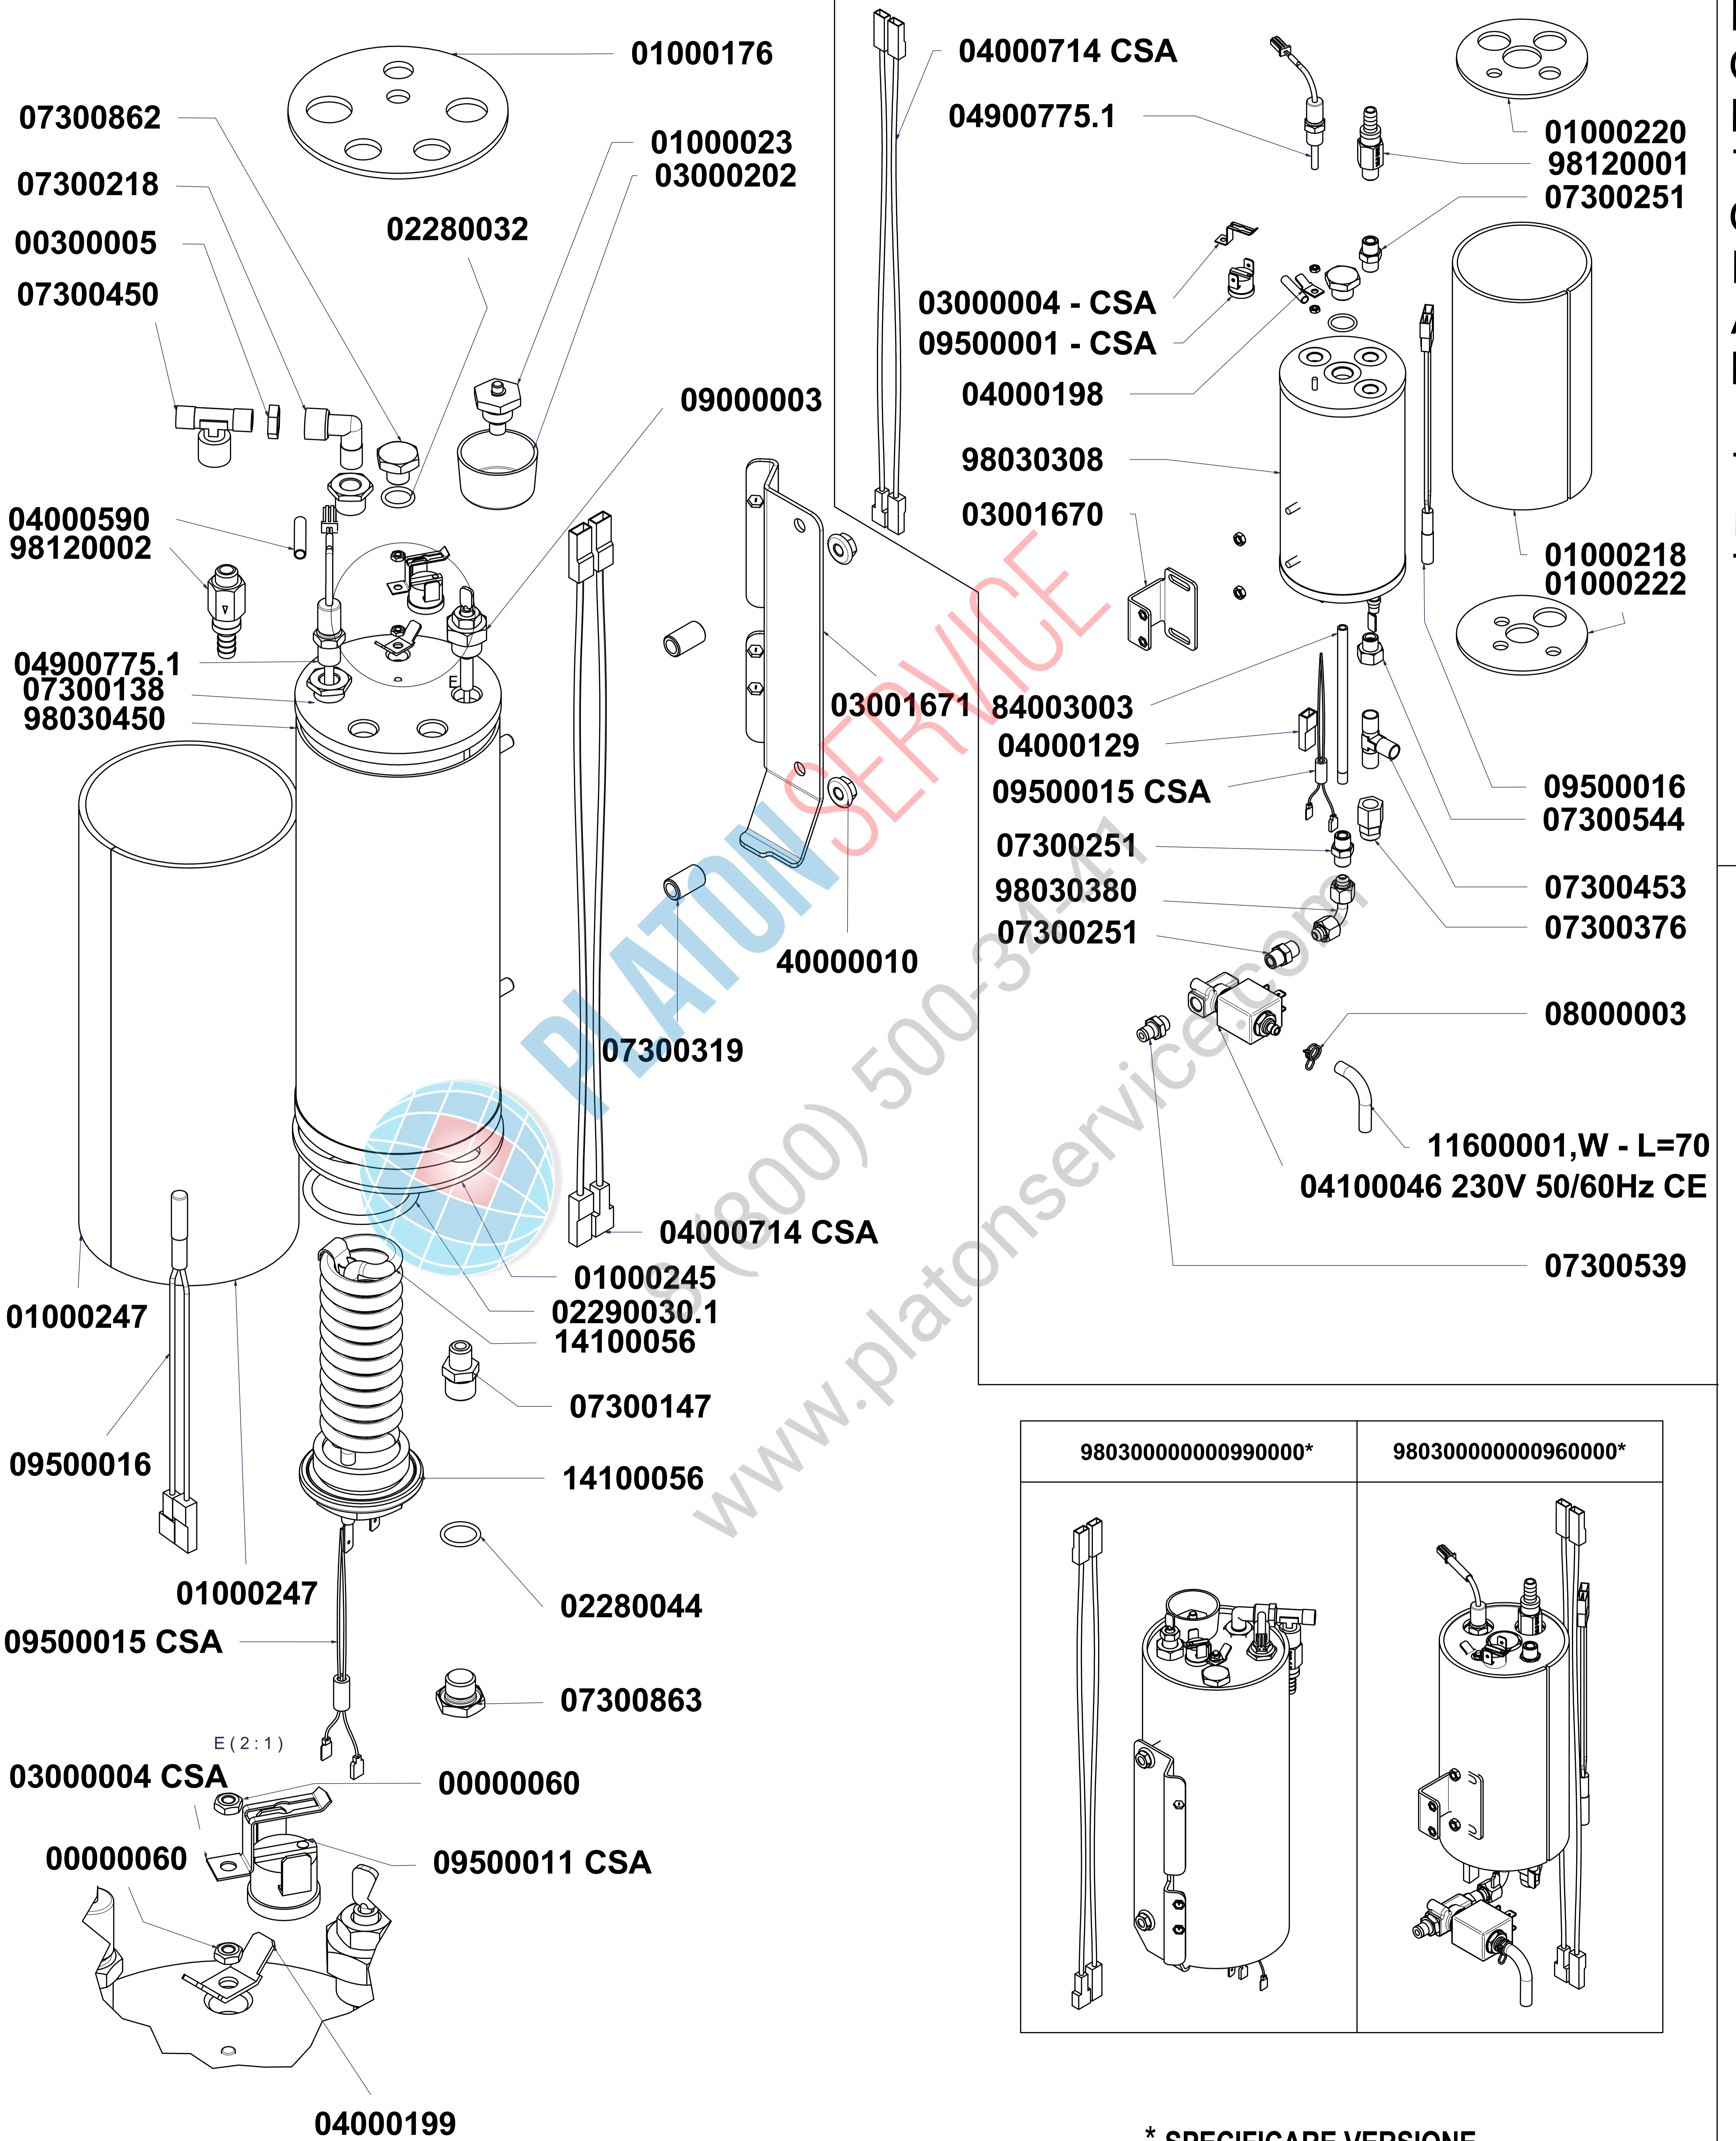

COMPONENTI CALDAIA

BOILER COMPONENTS

P
R
O
N
T
O
B
A
R
T
T
E

* SPECIFICARE VERSIONE
SPECIFY VERSION